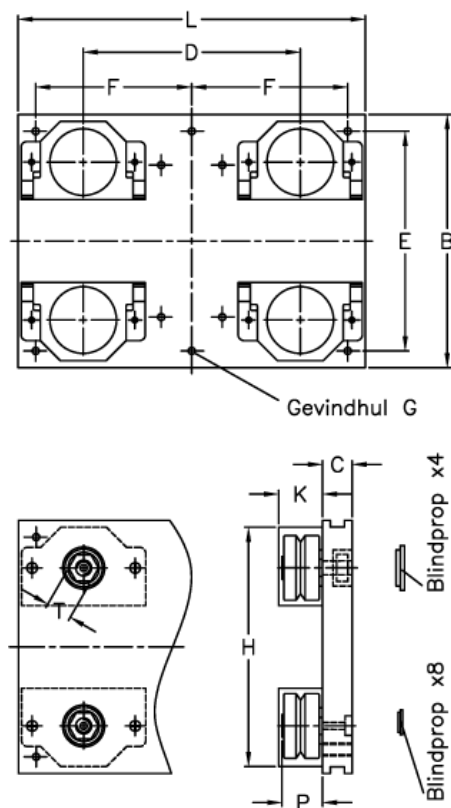

Varenummer: 057113025135101

Beskrivelse: Hepco GV3 vogn AU 25 25 L135 CS

Mål

B	= 80	H = 78.5
C	= 11.50	K = 18.0
d	= 74	L = 135
E	= 65	P = 16.6
F	= 120	
For leje	= 25	
For skinne	= S/NS 25	
Gevindhul G	= 4 x M6	